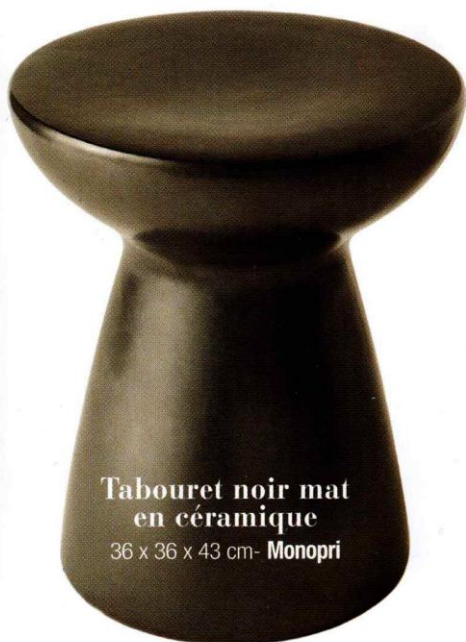

SAVEURS ET PARFUMS

L 17212 - 39 - F - 5,90 € - RD

ART DE VIVRE

A CHACUN SON TABOURET

Choisissez votre une assise digne de votre style !

Tabouret Mòh en branches d'olivier et madriers de pin.
L. 40 x H. 45 x P. 40 cm
Rock The Kasbah
by **Philippe Xerri**

Tabouret Lery. Cuir & Bois - 42 x 35 x H45cm
Côté Table

Tabouret Archimède.
L41 H65 P41. Hauteur réglable
Signature

Tabouret noir et blanc
Ambroise, en métal et tissu
40cm x 45cm x 40cm - **pib**

Tabouret de cordonnier,
en métal 40cm x 45cm x 40cm - **pib**

Tabouret noir mat en céramique
36 x 36 x 43 cm- **Monopri**

Tabouret métal et velours - D35xH39.5cm-
Ostaria

Tabouret en eucalyptus et cuir
34 x 34 x H46.5cm
Sema Design